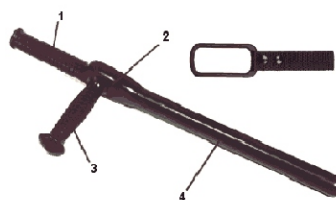

TAPPI PER ORECCHIE

03451

TAPPI PER ORECCHIE USA

05519

MANGANELLO TONFA ROUND
LUNGHEZZA 59 cm.
MATERIALE POLYESTERE

05524

MANGANELLO TONFA TRIANGOLO
LUNGHEZZA 59 cm.
MATERIALE POLYESTERE

05522