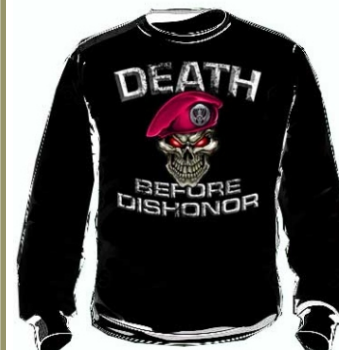

FELPA GIROCOLLO
50% COT 50 POLY 270g
STAMPA AVANTI
COLORI: NERA-VERDE
TAGLIE: DALLA S ALLA XXL